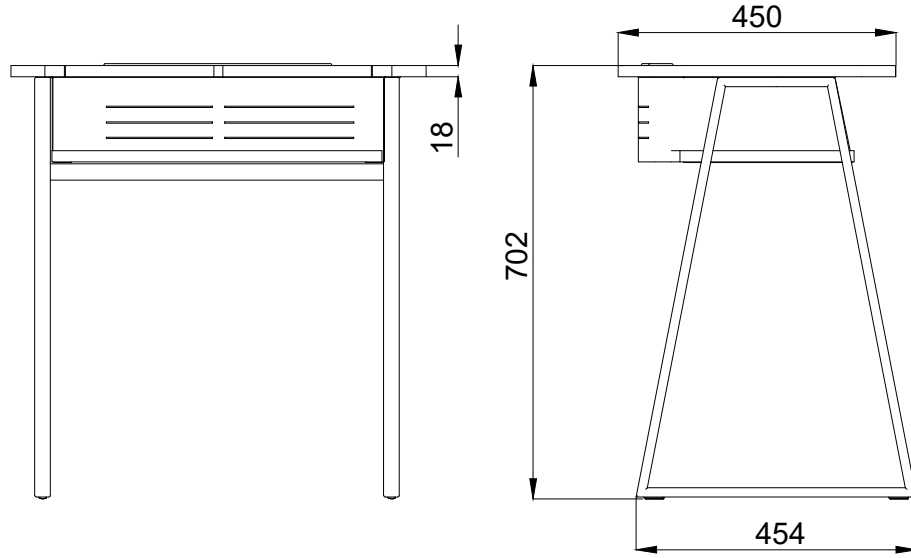

Quick Okul Sırası Laminat

ÖGE NO.	Tanım	MİKT.
1	KUTU PROFİL DKP 15x25-1,5mm	2
2	KUTU PROFİL DKP 15x25-1,5mm	1
3	SAC DKP PL0,8mm LAZER KESİM	1
4	18mm Melamin Kaplı Yonga Levha	1
5	18mm Lamine Kaplı Yonga Levha	1
6	KALEMLİK PLASTİK	1